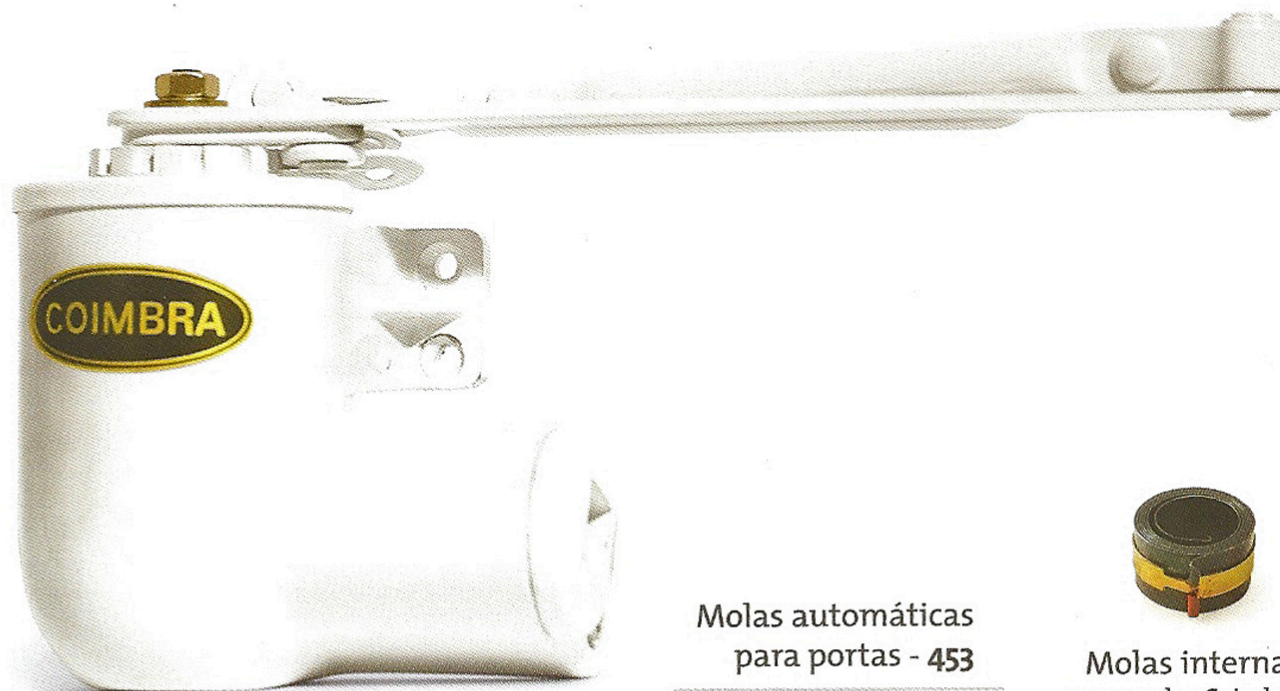

- Ótima performance para portas de até 70Kg.
- Abertura suave e alta resistência para utilizações bruscas.
- Possibilidade de troca da mola interna.

Molas automáticas
para portas - 453

Molas internas
para molas Coimbra
453/21A