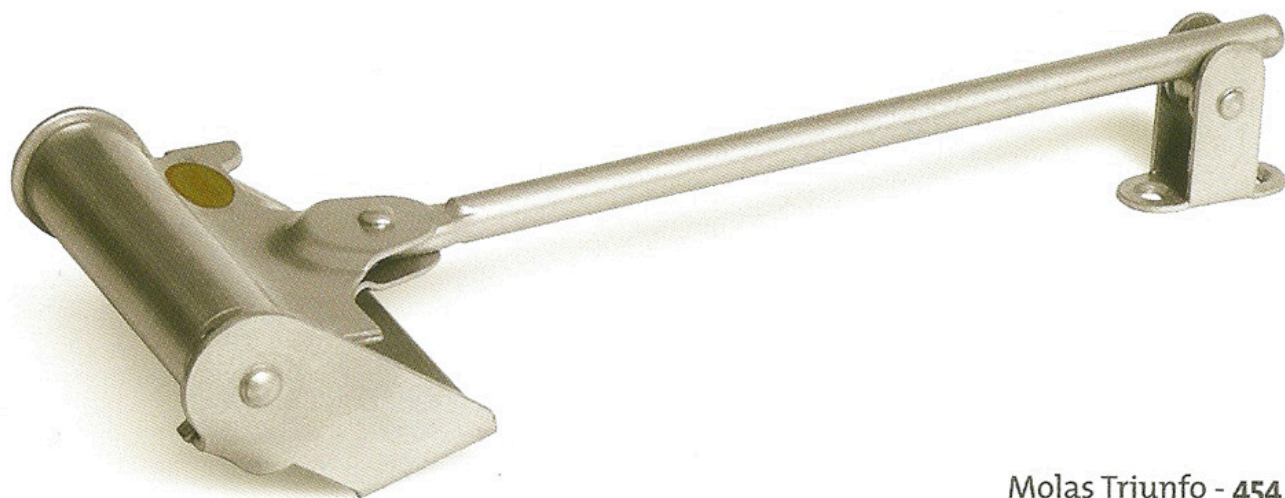

- Regulagem de força
- Ideal para portas leves
- Fácil de instalar

Molas Triunfo - 454